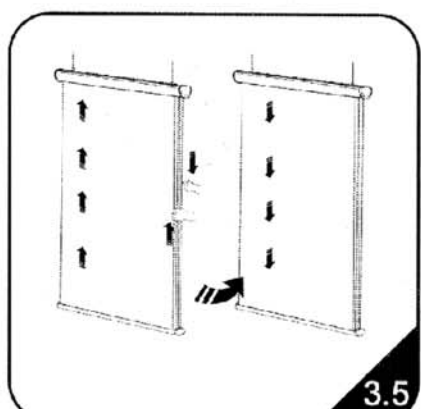

Instrucciones Scroll Banner Sarracin

Ref: 10.024

Area gráfica: 1650x820

Peso: 4 Kg

NOTA: VERIFIQUE LAS MEDIDAS DE IMPRESIÓN ANTES DEL MONTAJE.