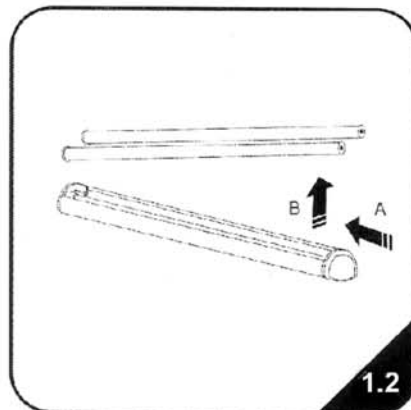

Instrucciones Scroll Banner Sarracin

Ref: 10.024

Area gráfica: 1650x820

Peso: 4 Kg

NOTA: VERIFIQUE LAS MEDIDAS DE IMPRESIÓN ANTES DEL MONTAJE.