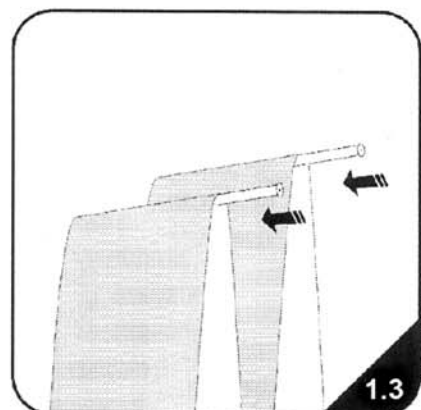

Instrucciones Scroll Banner Sarracin

Ref: 10.024

Area gráfica: 1650x820

Peso: 4 Kg

NOTA: VERIFIQUE LAS MEDIDAS DE IMPRESIÓN ANTES DEL MONTAJE.