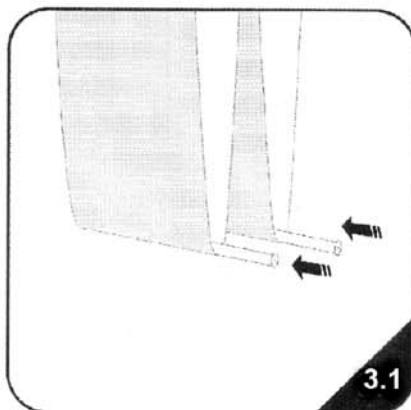

Instrucciones Scroll Banner Sarracin

Ref: 10.024

Area gráfica: 1650x820

Peso: 4 Kg

NOTA: VERIFIQUE LAS MEDIDAS DE IMPRESIÓN ANTES DEL MONTAJE.