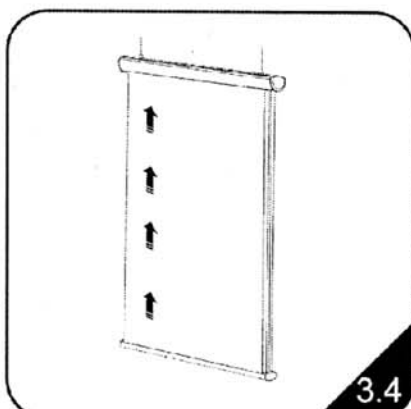

Instrucciones Scroll Banner Sarracin

Ref: 10.024

Area gráfica: 1650x820

Peso: 4 Kg

NOTA: VERIFIQUE LAS MEDIDAS DE IMPRESIÓN ANTES DEL MONTAJE.