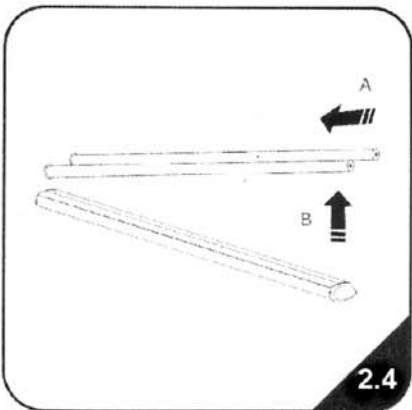

Instrucciones Scroll Banner Sarracin

Ref: 10.024

Area gráfica: 1650x820

Peso: 4 Kg

NOTA: VERIFIQUE LAS MEDIDAS DE IMPRESIÓN ANTES DEL MONTAJE.