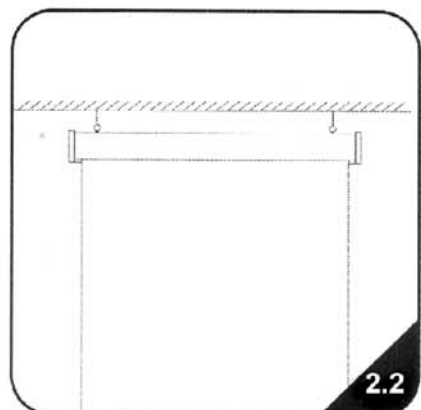

Instrucciones Scroll Banner Sarracin

Ref: 10.024

Area gráfica: 1650x820

Peso: 4 Kg

NOTA: VERIFIQUE LAS MEDIDAS DE IMPRESIÓN ANTES DEL MONTAJE.