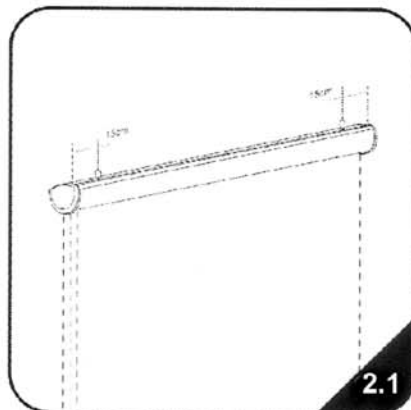

Instrucciones Scroll Banner Sarracin

Ref: 10.024

Area gráfica: 1650x820

Peso: 4 Kg

NOTA: VERIFIQUE LAS MEDIDAS DE IMPRESIÓN ANTES DEL MONTAJE.