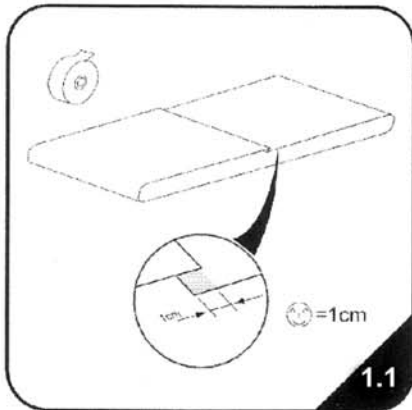

Instrucciones Scroll Banner Sarracin

Ref: 10.024

Area gráfica: 1650x820

Peso: 4 Kg

NOTA: VERIFIQUE LAS MEDIDAS DE IMPRESIÓN ANTES DEL MONTAJE.