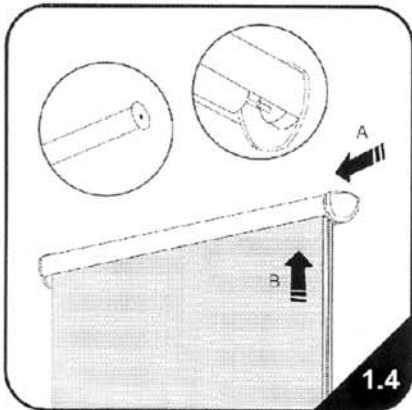

Instrucciones Scroll Banner Sarracin

Ref: 10.024

Area gráfica: 1650x820

Peso: 4 Kg

NOTA: VERIFIQUE LAS MEDIDAS DE IMPRESIÓN ANTES DEL MONTAJE.