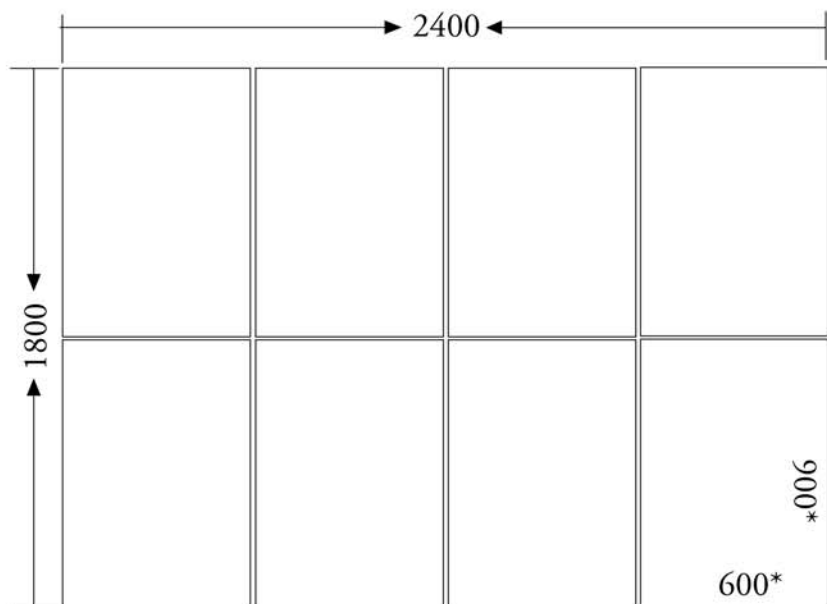

Muro modular para presentaciones. Compuesto por 8 piezas de 600x 900, lo que una vez ensamblado hacen una medida de 2400x 1800. Ideal para presentaciones de producto, para promociones en rueda de prensa, etc.

Nombre	Referencia	Peso	Medidas gráfica
Arenas	10041	12 Kg	2400x1800

*medidas en milímetros