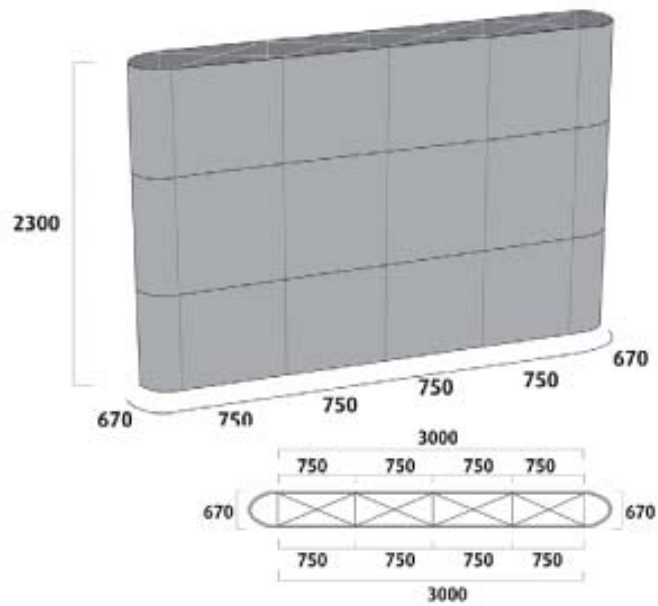

03_MUROS POP UP DOBLE CARA

Madrigal 4x3 Doble Cara Recto y Curvo

Ref: 10857/10400

Muros promocionales curvos o rectos para gráfica. Estructura en aluminio. Se suministran con dos focos para iluminación. Se suministra con bolsa/carrito de transporte.

03_MUROS POP UP DOBLE CARA
Madrigal 4x3 Doble Cara Recto y Curvo
Ref: 10857 /10400

Muros promocionales curvos o rectos para gráfica. Estructura en aluminio. Se suministran con dos focos para iluminación. Se suministra con bolsa/carrito de transporte.

i importante:

El arte final debe entregarse a tamaño real.

REF 10857 - RECTO
Tamaño Total: 734x230cm

03_MUROS POP UP DOBLE CARA

Madrigal 4x3 Doble Cara Recto y Curvo

Ref: 10857/ 10400

Muros promocionales curvos o rectos para gráfica. Estructura en aluminio. Se suministran con dos focos para iluminación. Se suministra con bolsa/carrito de transporte.

i importante:

El arte final debe entregarse a tamaño real.

REF 10400 - CURVO

Tamaño Total: 740x230cm