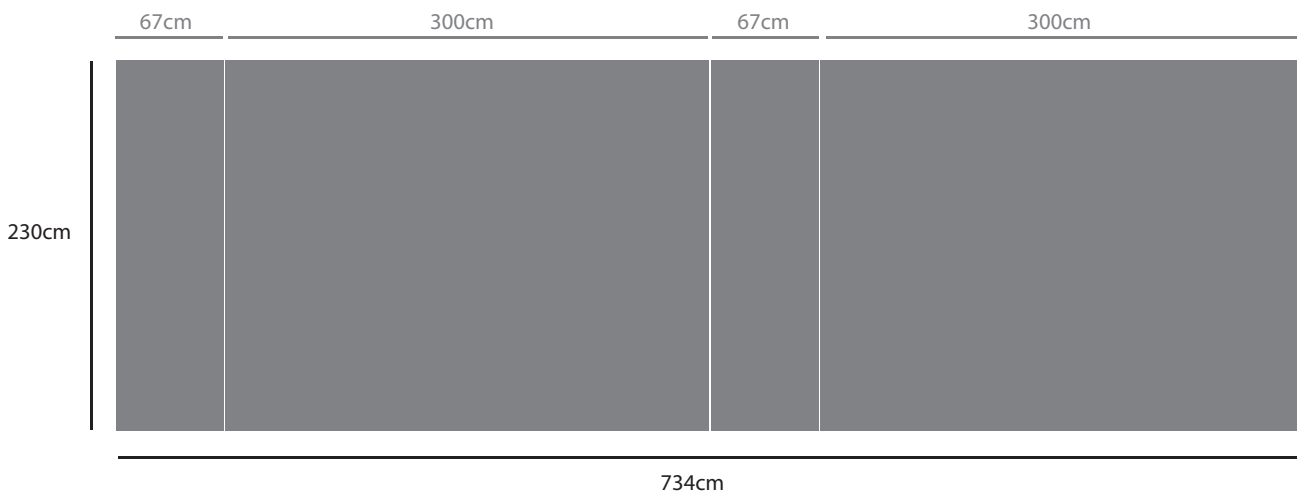

03_MUROS POP UP DOBLE CARA

Madrigal 4x3 Doble Cara Recto y Curvo

Ref: 10857/10400

Muros promocionales curvos o rectos para gráfica. Estructura en aluminio. Se suministran con dos focos para iluminación. Se suministra con bolsa/carrito de transporte.

03_MUROS POP UP DOBLE CARA
Madrigal 4x3 Doble Cara Recto y Curvo
Ref: 10857 /10400

Muros promocionales curvos o rectos para gráfica. Estructura en aluminio. Se suministran con dos focos para iluminación. Se suministra con bolsa/carrito de transporte.

i importante:

El arte final debe entregarse a tamaño real.

REF 10857 - RECTO
Tamaño Total: 734x230cm

03_MUROS POP UP DOBLE CARA

Madrigal 4x3 Doble Cara Recto y Curvo

Ref: 10857/ 10400

Muros promocionales curvos o rectos para gráfica. Estructura en aluminio. Se suministran con dos focos para iluminación. Se suministra con bolsa/carrito de transporte.

i importante:

El arte final debe entregarse a tamaño real.

REF 10400 - CURVO

Tamaño Total: 740x230cm