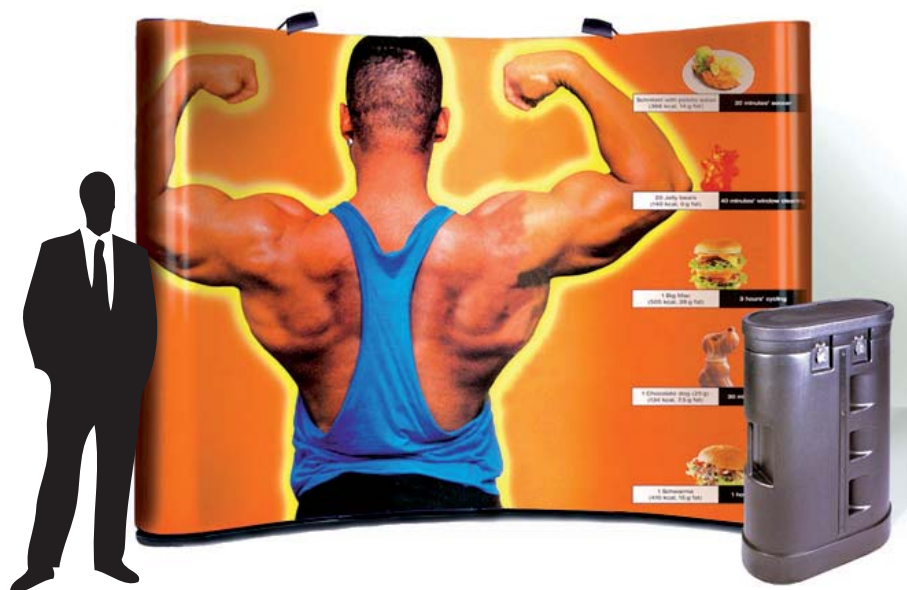

03_MUROS POP UP DOBLE CARA

Madrigal 4x3 Doble Cara Recto y Curvo

Ref: 10857/10400

Muros promocionales curvos o rectos para gráfica. Estructura en aluminio. Se suministran con dos focos para iluminación. Se suministra con bolsa/carrito de transporte.

03_MUROS POP UP DOBLE CARA
Madrigal 4x3 Doble Cara Recto y Curvo
Ref: 10857 /10400

Muros promocionales curvos o rectos para gráfica. Estructura en aluminio. Se suministran con dos focos para iluminación. Se suministra con bolsa/carrito de transporte.

i importante:

El arte final debe entregarse a tamaño real.

REF 10857 - RECTO
Tamaño Total: 734x230cm

03_MUROS POP UP DOBLE CARA

Madrigal 4x3 Doble Cara Recto y Curvo

Ref: 10857/ 10400

Muros promocionales curvos o rectos para gráfica. Estructura en aluminio. Se suministran con dos focos para iluminación. Se suministra con bolsa/carrito de transporte.